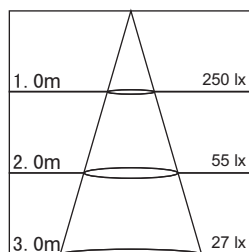

Light Distribution Curve

EFG-MBD/3232-12W01 技术参数 Specification

IP40 环境温度 -30℃~+55℃ 环境湿度 10%~95% 使用寿命 ≥30,000H

产品型号	Model No.	EFG-MBD/3232-12W01	EFG-MBD1230-43W03 EFG-MBD1230-43W04
额定功率	Rated power	16W	50W
输入电压	Input voltage	AC100-240V	AC220-240V
频率范围	Frequency range	50/60 Hz	50/60 Hz
发光角度	Beam angle	120°	120°
色温 (K)	Color temperature (K)	2700-3800K 4000-5000K 5000-6500K	2700-3800K 4000-5000K 5000-6500K
功率因素	Power factor	≥0.9	≥0.9
显色指数	Color rendering index	≥80	≥80
初始光通量 (lm)	Initial Luminous flux (lm)	600-720lm	2500-3000lm
净重 (kg)	Net weight (kg)	2.5	5.5 / 5.8

Light Distribution Curve