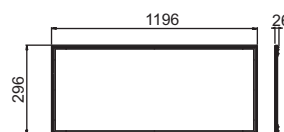

EFG-MBD1230-43W03
EFG-MBD1230-43W04

EFG-MBD1230-43W04