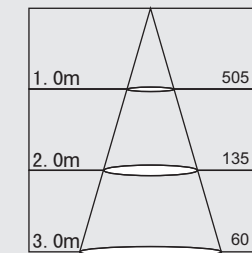

EFG-MBD6060-25W01