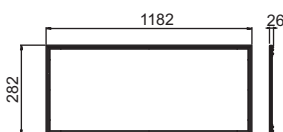

EFG-MBD1230-43W03
EFG-MBD1230-43W04

EFG-MBD1230-43W03