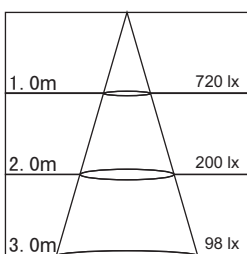

EFG-MBD1230-43W04