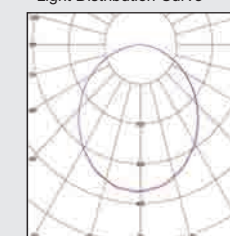

Light Distribution Curve

EFG-MBD/3232-12W01 技术参数 Specification

IP40 环境温度 -30℃~+55℃ 环境湿度 10%~95% 使用寿命 ≥30,000H

产品型号	Model No.	EFG-MBD/3232-12W01	EFG-MBD1230-43W03 EFG-MBD1230-43W04
额定功率	Rated power	16W	50W
输入电压	Input voltage	AC100-240V	AC220-240V
频率范围	Frequency range	50/60 Hz	50/60 Hz
发光角度	Beam angle	120°	120°
色温 (K)	Color temperature (K)	2700-3800K 4000-5000K 5000-6500K	2700-3800K 4000-5000K 5000-6500K
功率因素	Power factor	≥0.9	≥0.9
显色指数	Color rendering index	≥80	≥80
初始光通量 (lm)	Initial Luminous flux (lm)	600-720lm	2500-3000lm
净重 (kg)	Net weight (kg)	2.5	5.5 / 5.8

EFG-MBD1230-43W03  
EFG-MBD1230-43W04

EFG-MBD1230-43W03

EFG-MBD1230-43W04

Light Distribution Curve

EFG-MBD-25W600600

Light Distribution Curve

EFG-MBD6060-25W01

Light Distribution Curve