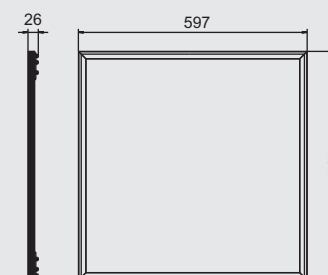

技术参数 Specification

IP40 环境温度 -30℃~+55℃ 环境湿度 10%~95% 使用寿命 ≥30,000H

产品型号	Model No.	EFG-MBD-25W600600	EFG-MBD6060-25W01
额定功率	Rated power	30W	30W
输入电压	Input voltage	AC100-240V	AC220-240V
频率范围	Frequency range	50/60 Hz	50 Hz
发光角度	Beam angle	120°	120°
色温 (K)	Color temperature (K)	2700-3800K 4000-5000K 5000-6500K	2700-3800K 4000-5000K 5000-6500K
功率因素	Power factor	≥0.9	≥0.9
显色指数	Color rendering index	≥80	≥80
初始光通量 (lm)	Initial luminous flux (lm)	1400-1700lm	1200-1500lm
净重 (kg)	Net weight (kg)	5.2	5.2