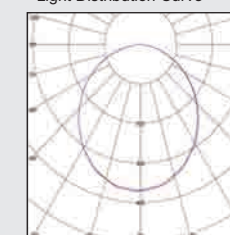

Light Distribution Curve

EFG-MBD/3232-12W01 技术参数 Specification

IP40 环境温度 -30℃~+55℃ 环境湿度 10%~95% 使用寿命 ≥30,000H

产品型号	Model No.	EFG-MBD/3232-12W01	EFG-MBD1230-43W03 EFG-MBD1230-43W04
额定功率	Rated power	16W	50W
输入电压	Input voltage	AC100-240V	AC220-240V
频率范围	Frequency range	50/60 Hz	50/60 Hz
发光角度	Beam angle	120°	120°
色温 (K)	Color temperature (K)	2700-3800K 4000-5000K 5000-6500K	2700-3800K 4000-5000K 5000-6500K
功率因素	Power factor	≥0.9	≥0.9
显色指数	Color rendering index	≥80	≥80
初始光通量 (lm)	Initial Luminous flux (lm)	600-720lm	2500-3000lm
净重 (kg)	Net weight (kg)	2.5	5.5 / 5.8

EFG-MBD1230-43W03  
EFG-MBD1230-43W04

EFG-MBD1230-43W03

EFG-MBD1230-43W04

Light Distribution Curve

EFG-MBD-25W600600

Light Distribution Curve

EFG-MBD6060-25W01

Light Distribution Curve