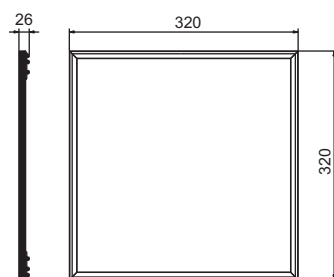

Light Distribution Curve

EFG-MBD/3232-12W01 技术参数 Specification

IP40 环境温度 -30℃~+55℃ 环境湿度 10%~95% 使用寿命 ≥30,000H

产品型号	Model No.	EFG-MBD/3232-12W01	EFG-MBD1230-43W03 EFG-MBD1230-43W04
额定功率	Rated power	16W	50W
输入电压	Input voltage	AC100-240V	AC220-240V
频率范围	Frequency range	50/60 Hz	50/60 Hz
发光角度	Beam angle	120°	120°
色温 (K)	Color temperature (K)	2700-3800K 4000-5000K 5000-6500K	2700-3800K 4000-5000K 5000-6500K
功率因素	Power factor	≥0.9	≥0.9
显色指数	Color rendering index	≥80	≥80
初始光通量 (lm)	Initial Luminous flux (lm)	600-720lm	2500-3000lm
净重 (kg)	Net weight (kg)	2.5	5.5 / 5.8